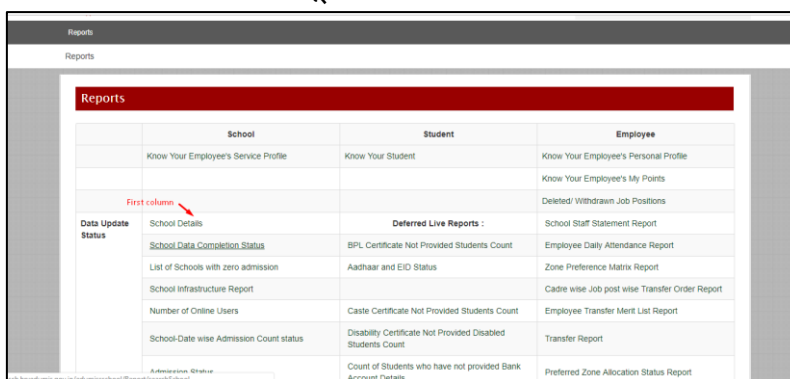

# सैट का मार्क्स एंट्री स्टेटस देखने के लिए यूजर मैनुअल

**Step 1:** नीचे दिए गए लिंक पर क्लिक करें और सक्षम हरियाणा एजुकेशन पोर्टल पर जाएं।

<http://hryedumis.gov.in/>

**Step 2:** “School and Employees Login” पर क्लिक करें।

**Step 3:** सामने खुली विंडो में अपना MIS का user ID और password भरें और लॉगिन पर क्लिक करें।  
मार्क्स एंट्री स्टेटस रिपोर्ट सभी DEOs के अकाउंट में दी गयी है।

Step 4: सामने खुली विंडो में MIS पर क्लिक करें।

Step 5: बाएं कोने में दिए गए "Reports" लिंक पर क्लिक करें।

Step 6: आपके सामने reports की लिस्ट खुल जाएगी। नीचे स्क्रॉल करें और पहले कॉलम में "Marks Entry Status Report" को ढूंढें।

Step 7: तीन तरह की रिपोर्ट्स उपलब्ध हैं। आप जो रिपोर्ट देखना चाहते हैं उस पर क्लिक करें।  
*(Tip: जिन विद्यालयों ने डाटा एंटर नहीं किया, उनके नाम जानने के लिए School wise marks entry status report पर क्लिक करें)*