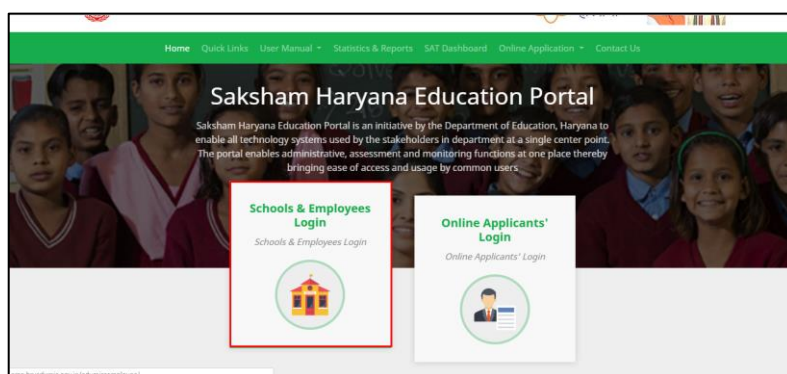

# सैट का मार्क्स एंट्री स्टेटस देखने के लिए यूजर मैनुअल

**Step 1:** नीचे दिए गए लिंक पर क्लिक करें और सक्षम हरियाणा एजुकेशन पोर्टल पर जाएं।

<http://hryedumis.gov.in/>

**Step 2:** “School and Employees Login” पर क्लिक करें।