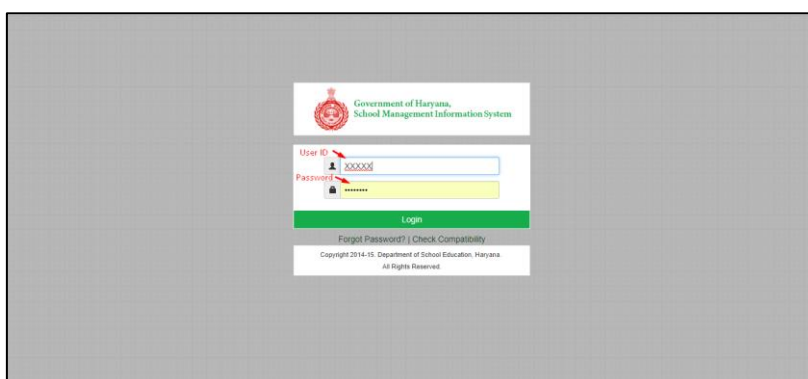

# सैट का मार्क्स एंट्री स्टेटस देखने के लिए यूजर मैनुअल

**Step 1:** नीचे दिए गए लिंक पर क्लिक करें और सक्षम हरियाणा एजुकेशन पोर्टल पर जाएं।

<http://hryedumis.gov.in/>

**Step 2:** “School and Employees Login” पर क्लिक करें।

**Step 3:** सामने खुली विंडो में अपना MIS का user ID और password भरें और लॉगिन पर क्लिक करें।  
मार्क्स एंट्री स्टेटस रिपोर्ट सभी DEOs के अकाउंट में दी गयी है।

Step 4: सामने खुली विंडो में MIS पर क्लिक करें।